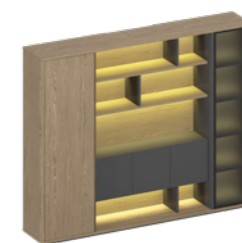

256,9×46,1×200,8 **ИН 332 ГР**

Стол руководителя на электроприводе