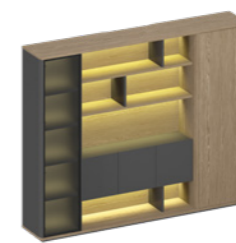

Стол руководителя на электроприводе, на опорной тумбе, правый, без экрана

194,8×180,4×76 **ИН 133 ГР**
214,8×180,4×76 **ИН 135 ГР**

Шкаф комбинированный с подсветкой

241,9×46,1×200,8 **ИН 333 ГР**

Шкаф комбинированный правый, с подсветкой