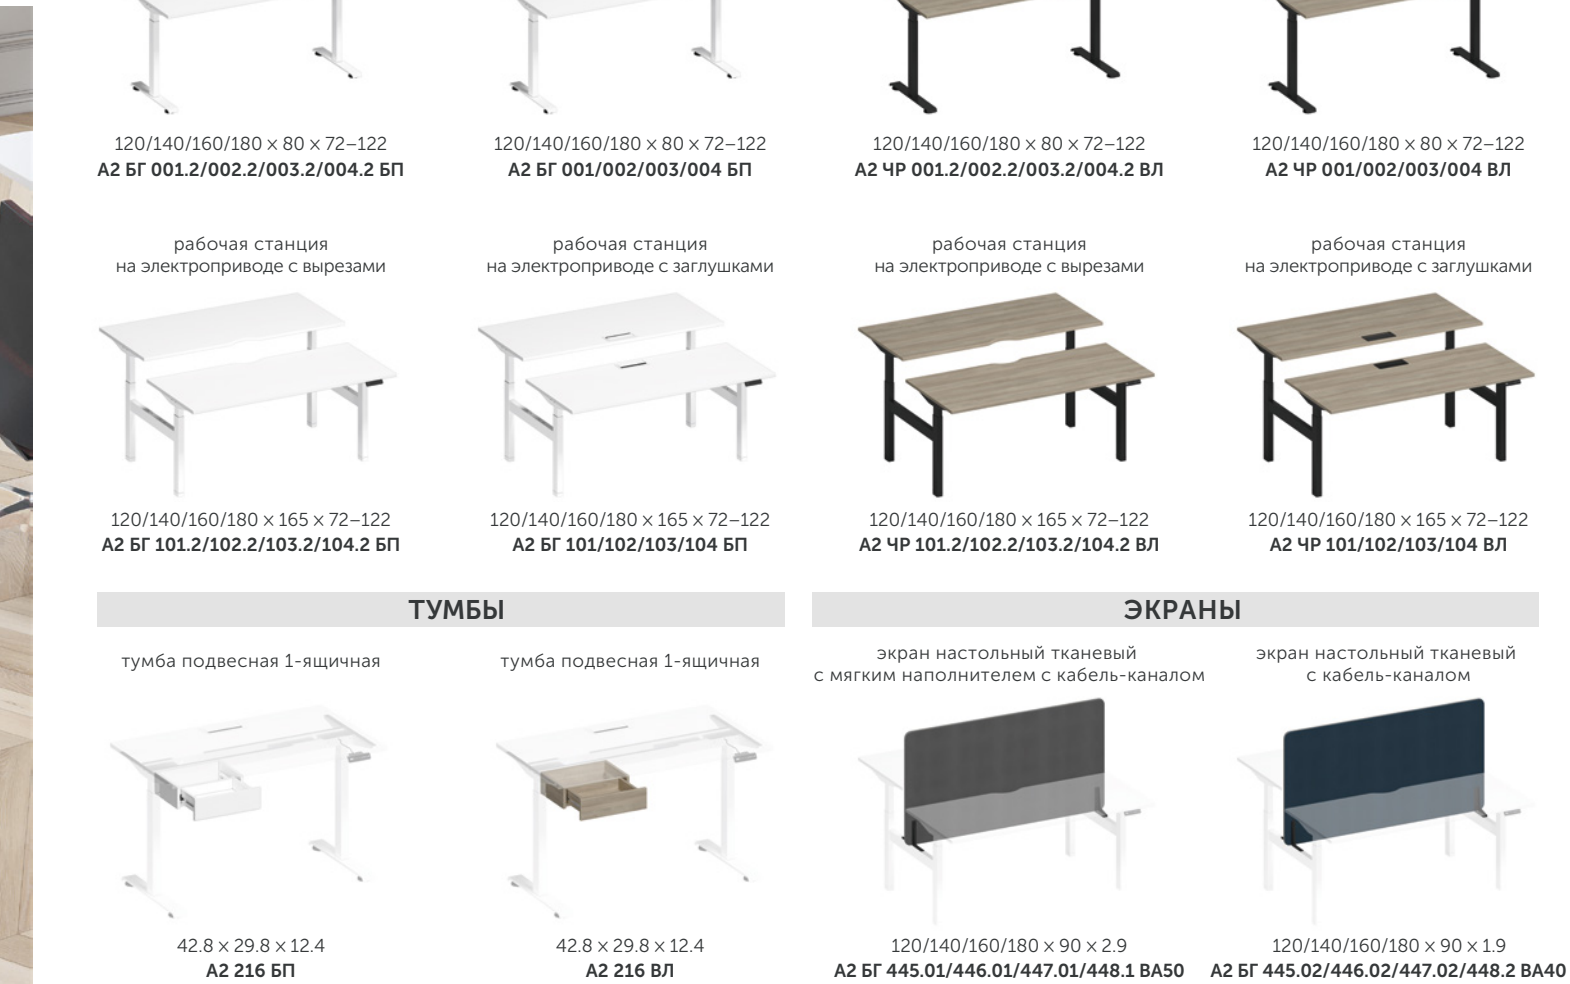

НАДЕЖНОСТЬ

Защищенные от перегрузок синхронные электродвигатели (по одному на каждую колонну), с системой предотвращения столкновения.

МОДЕЛЬНЫЙ РЯД

СТОЛЫ И РАБОЧИЕ СТАНЦИИ

стол письменный
на электроприводе с вырезом

120/140/160/180 x 80 x 72-122
A2 БГ 001.2/002.2/003.2/004.2 БП

стол письменный
на электроприводе с заглушкой

120/140/160/180 x 80 x 72-122
A2 БГ 001/002/003/004 БП

стол письменный
на электроприводе с вырезом

120/140/160/180 x 80 x 72-122
A2 ЧР 001.2/002.2/003.2/004.2 ВЛ

стол письменный
на электроприводе с заглушкой

120/140/160/180 x 80 x 72-122
A2 ЧР 001/002/003/004 ВЛ

рабочая станция
на электроприводе с вырезами

120/140/160/180 x 165 x 72-122
A2 БГ 101.2/102.2/103.2/104.2 БП

рабочая станция
на электроприводе с заглушками

120/140/160/180 x 165 x 72-122
A2 БГ 101/102/103/104 БП

рабочая станция
на электроприводе с вырезами

120/140/160/180 x 165 x 72-122
A2 ЧР 101.2/102.2/103.2/104.2 ВЛ

рабочая станция
на электроприводе с заглушками

120/140/160/180 x 165 x 72-122
A2 ЧР 101/102/103/104 ВЛ

ТУМБЫ

тумба подвесная 1-ящичная

42.8 x 29.8 x 12.4
A2 216 БП

тумба подвесная 1-ящичная

42.8 x 29.8 x 12.4
A2 216 ВЛ

ЭКРАНЫ

экран настольный тканевый
с мягким наполнителем с кабель-каналом

120/140/160/180 x 90 x 2.9
A2 БГ 445.01/446.01/447.01/448.1 BA50

экран настольный тканевый
с кабель-каналом

120/140/160/180 x 90 x 1.9
A2 БГ 445.02/446.02/447.02/448.2 BA40

МАТЕРИАЛЫ

- Ламинированная ДСтП, кромка ПВХ
- Столешницы столов, топы тумб – 25 мм, кромка ПВХ 2 мм
- Каркасы и фасады всех видов тумб – 18 мм, кромка ПВХ 0,4 и 1 мм

МЕТАЛЛИЧЕСКИЕ КАРКАСЫ С ЭЛЕКТРОПРИВОДОМ

- Две телескопические колонны 80x50 мм, укомплектованные электрическими моторами (выдвижная часть 75x45 мм; диапазон регулировки высоты 72-122 см)
- Блок управления: панель управления с разъемом для USB зарядки, укомплектованная LCD дисплеем и 4 кнопками памяти положения столешницы
- Система предотвращения столкновения (anti-collision system) – при обнаружении препятствия столешница автоматически прекращает движение
- Скорость подъема – 32 мм/с, полное время подъема – 15 секунд
- Порошковая покраска, цвет: белый гладкий или черный гладкий

НАСТОЛЬНЫЕ ЭКРАНЫ

- Тканевые с мягкой подложкой и кантом, толщина 29 мм
- Тканевый с кантом, толщина 19 мм.

ПРОИЗВОДСТВО:
СТОРОСС, Россия

ДЕКОРЫ ЛДСТП*

Вяз Либерти

Белый премиум

ДЕКОРЫ МЕТАЛЛОКАРКАСА*

Черный гладкий

Белый гладкий

ДЕКОРЫ ТКАНЕВЫХ ЭКРАНОВ*

Вахата синяя

Вахата серая

* Из-за технических особенностей цветопередачи полиграфической печати возможны отличия от оригинальных цветов