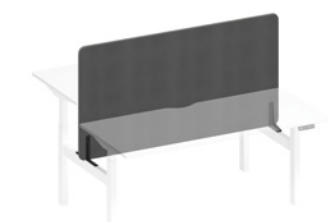

ЭКРАНЫ

экран настольный тканевый
с мягким наполнителем с кабель-каналом

120/140/160/180 x 90 x 2.9
A2 БГ 445.01/446.01/447.01/448.1 BA50

экран настольный тканевый
с кабель-каналом